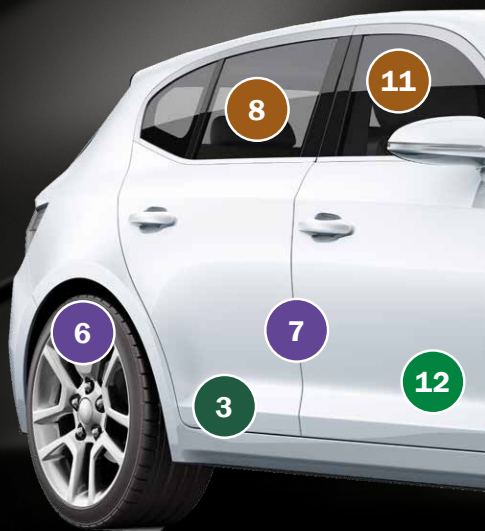

4. EXTERIOR MULTI CLEANER

Verwijdert elke vorm van verkeersvervuiling.

5. INSECT REMOVER

Verwijdert snel en effectief hardnekkig vastzittende insectenresten.

6. FALLOUT REMOVER

Verwijdert effectief ijzerdeeltjes en vervuiling op velgen, ramen en autolak.